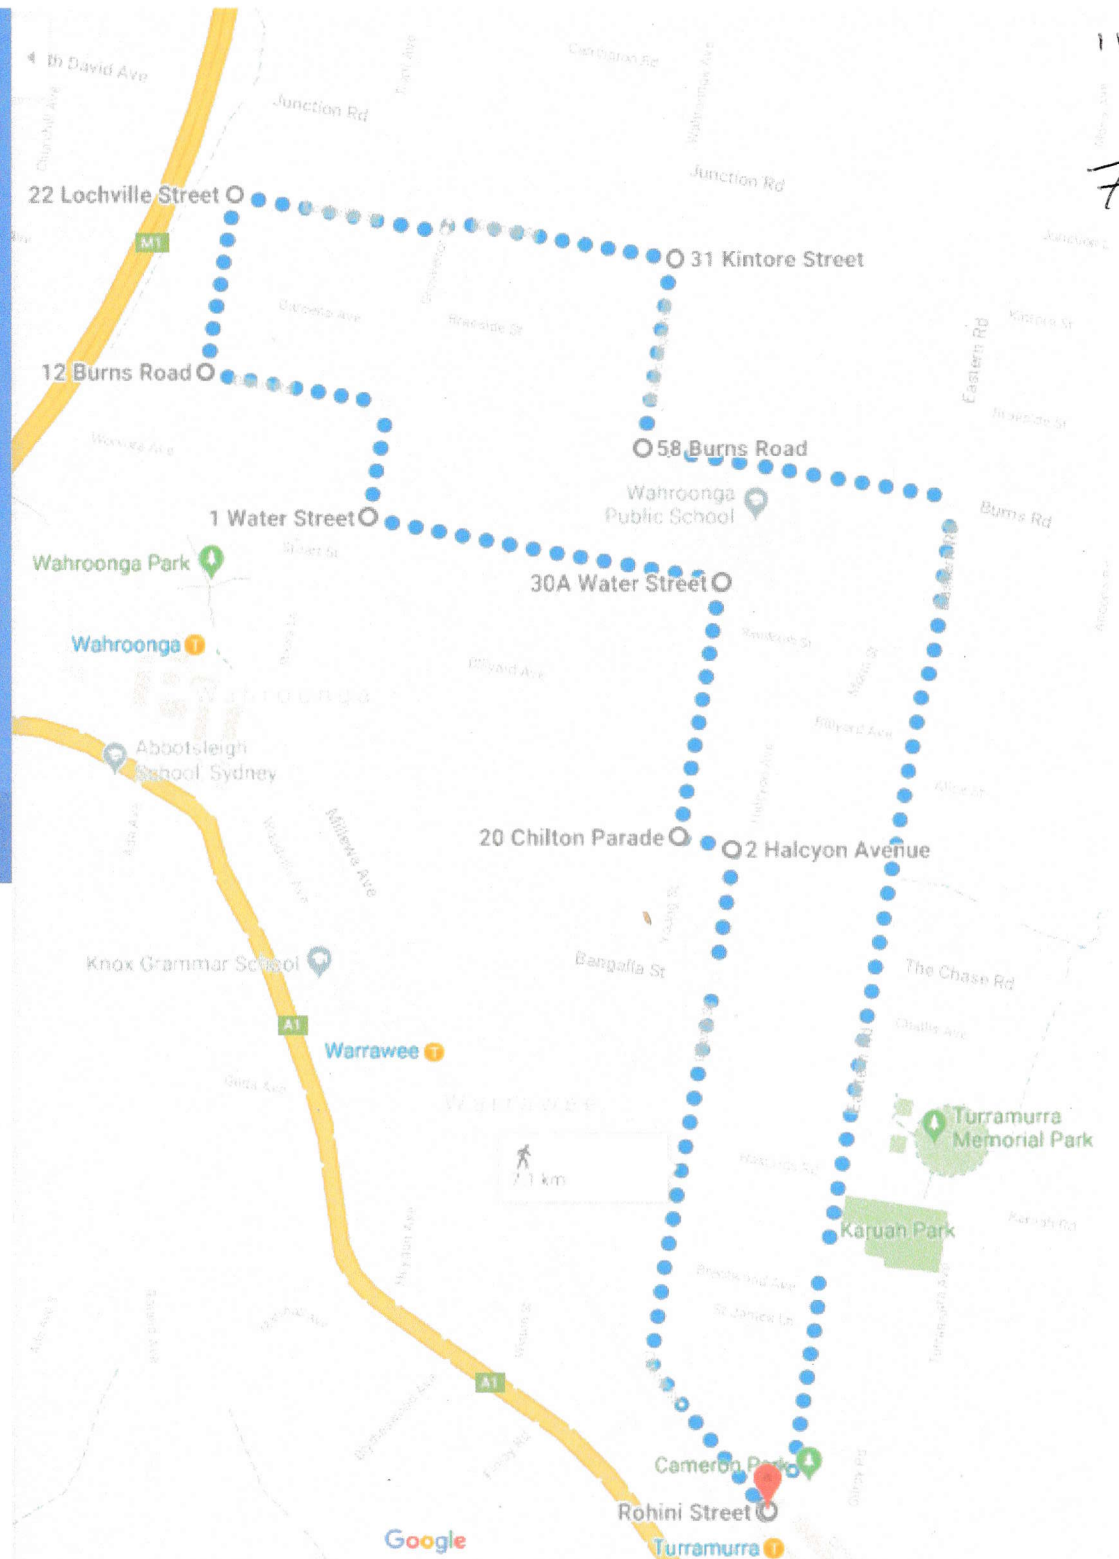

- Rohini St, Turrumurra NSW 2074
- 2 Halcyon Ave, Wahroonga NSW 2076
- 20 Chilton Parade, Warrawee NSW 207
- 30A Water St, Wahroonga NSW 2076
- 1 Water St, Wahroonga NSW 2076
- 12 Burns Rd, Wahroonga NSW 2076
- 22 Lochville St, Wahroonga NSW 2076
- 31 Kintore St, Wahroonga NSW 2076
- 58 Burns Rd, Wahroonga NSW 2076
- Rohini St, Turrumurra NSW 2074

OPTIONS

Send directions to your phone

via Cherry St

DETAILS

1:00 min 1:00 min

"A"
F.I. Kum